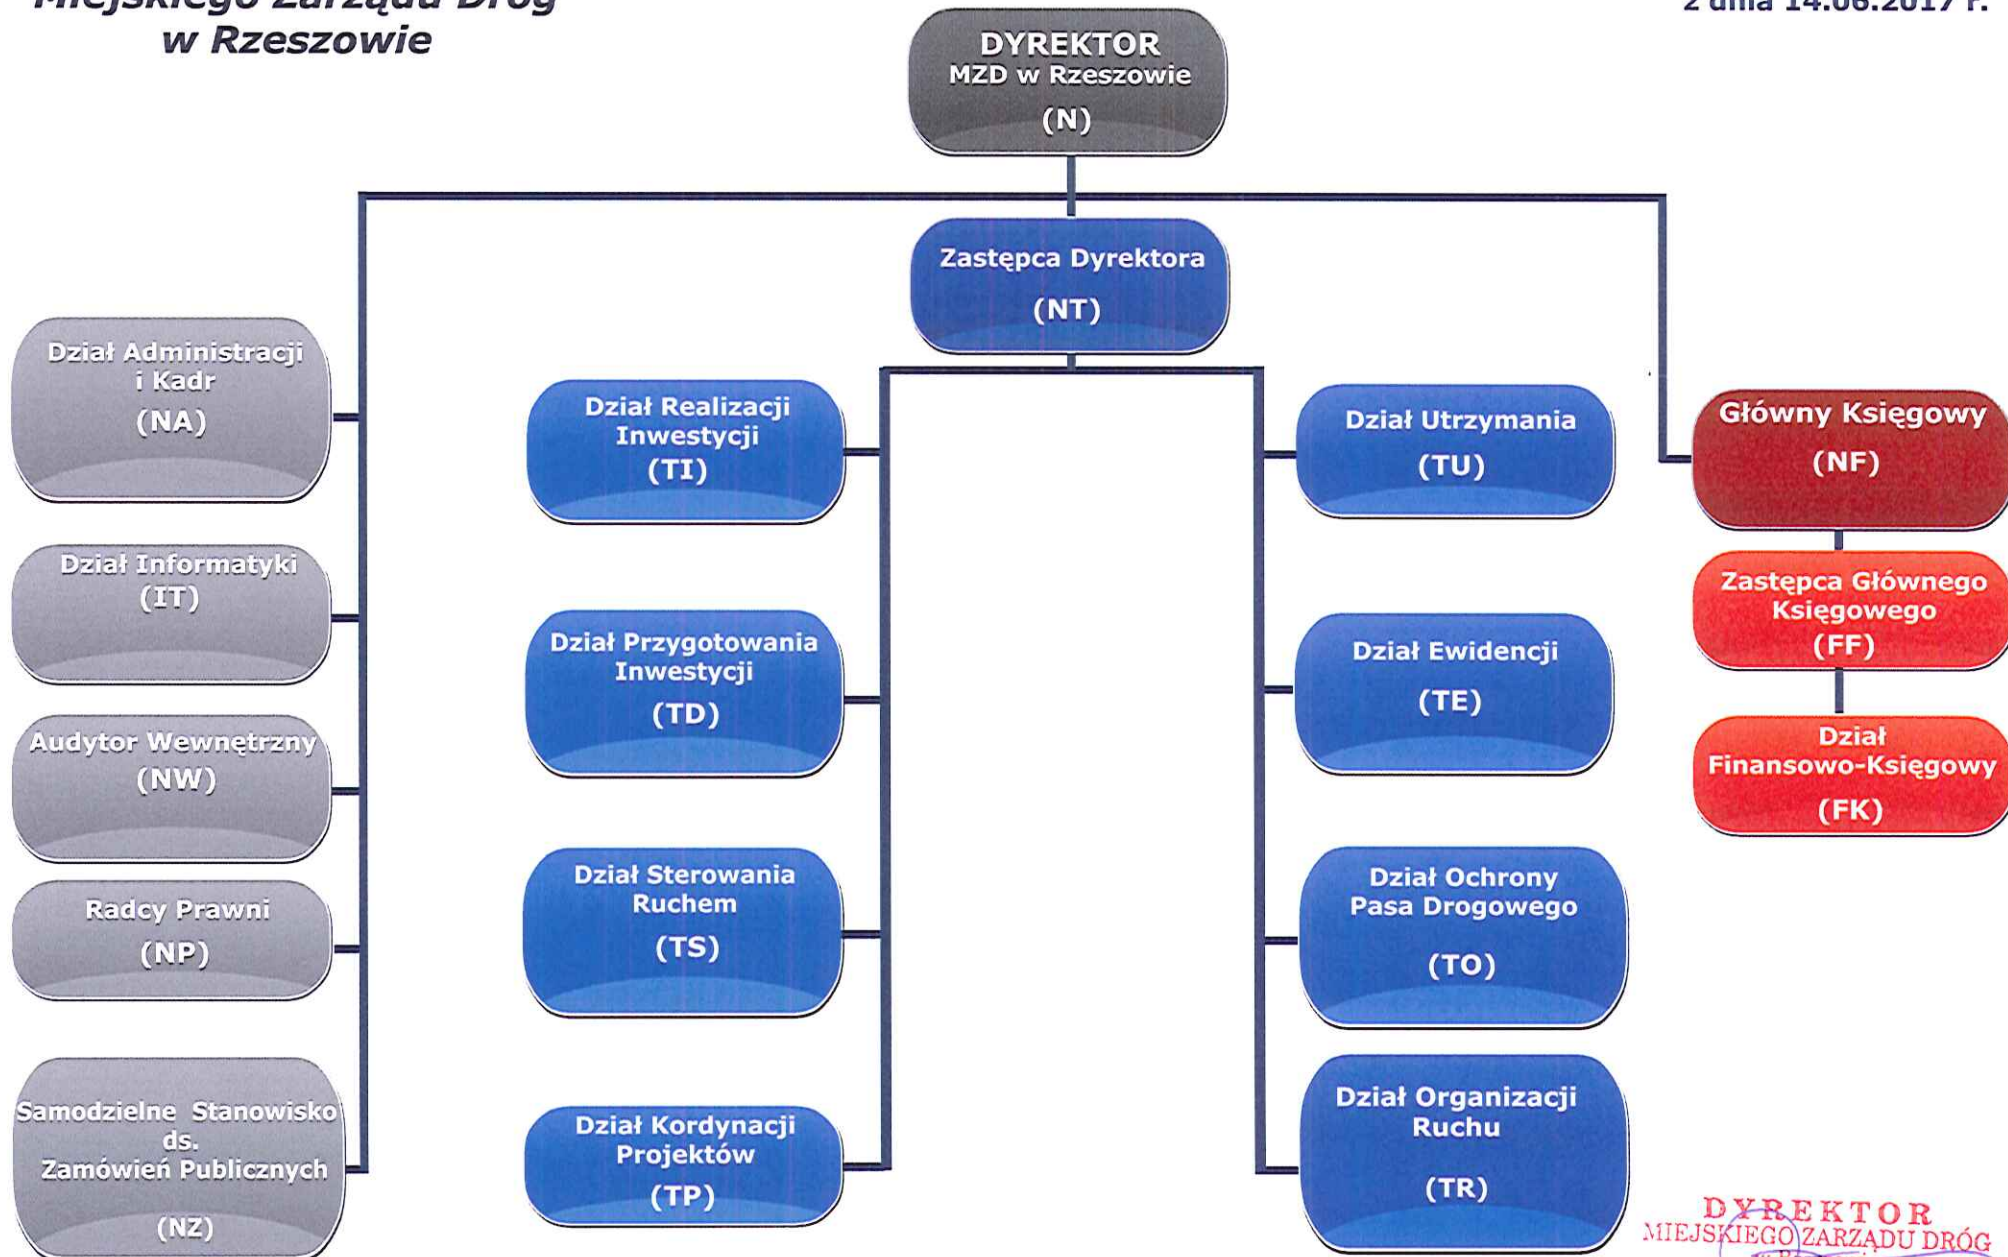

Schemat Organizacyjny Miejskiego Zarządu Dróg w Rzeszowie

Załącznik nr 2 do zarządzenia 12/2017
Dyrektora Miejskiego Zarządu Dróg w Rzeszowie
z dnia 14.06.2017 r.

DYREKTOR
MIEJSKIEGO ZARZĄDU DRÓG
w Rzeszowie
mgr inż. Andrzej Świder